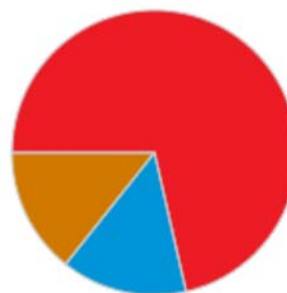

SAMPER DE CALANDA

Datos de las 23:06 del 22 de Mayo de 2011

Concejales a elegir en 2011: 7

Concejales elegidos en 2007: 9

Escrutado 100%

	2011	
	Total votantes	588
Abstención	187	24,13%
Votos nulos	4	0,68%
Votos en blanco	9	1,54%

DISTRIBUCIÓN DE CONCEJALES

Concejales a elegir: 7

	CANDIDATURAS	VOTOS		CONCEJALES
■	P.S.O.E.	342	58,56%	5
■	P.P.	121	20,72%	1
■	PAR	112	19,18%	1